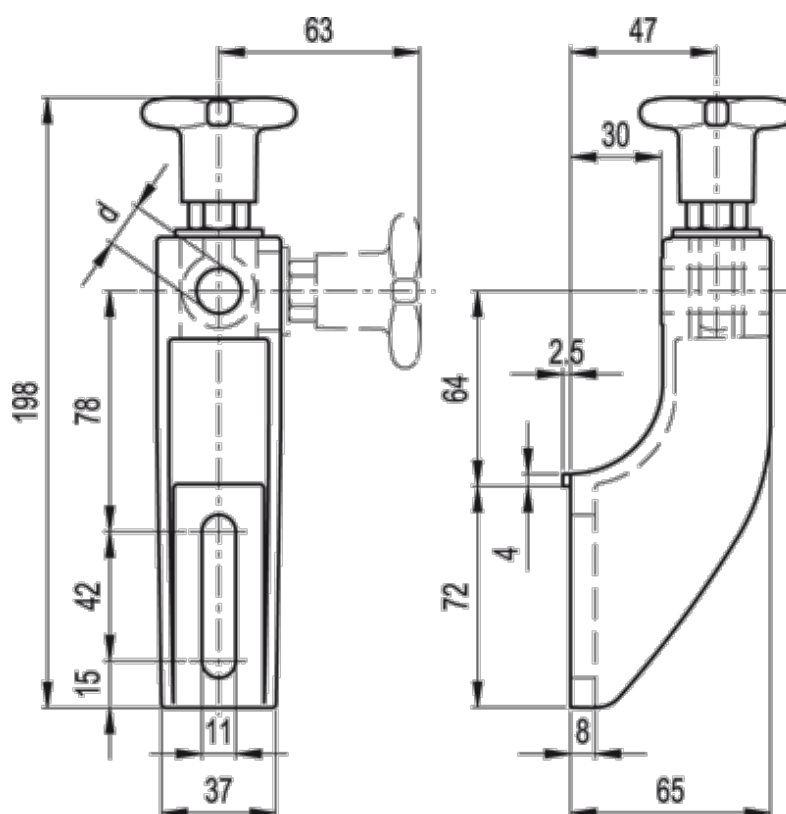

Varenummer: 2310419652
Beskrivelse: E+G Profilbeslag
SPF.V-12

Mål

d = 12
Vægt (g) = 195